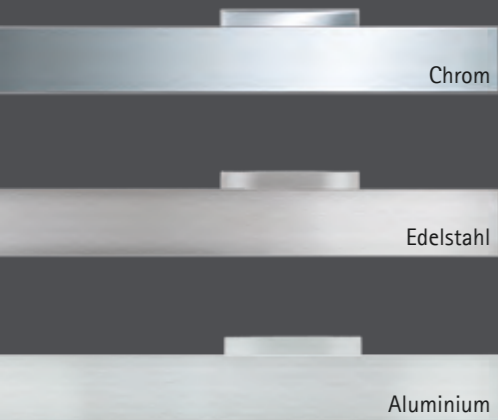

Die im Inneren des Profils versteckte Gleitertechnik garantiert einen perfekten Faltenwurf.

Wellenvorhang

Der feine Abstand zur Decke – stufenlos einstellbar. Die Schiene schwebt und schafft mit ihren edlen Oberflächen dennoch einen klaren Akzent am Fenster. Der unsichtbare Laufkanal und die Abkantungen ohne sichtbare Endkappen verfeinern den Gesamteindruck im Detail. Eine glanzvolle Aufhängung für den weich und zugleich gradlinig fließenden Wellenvorhang.

schwerelos

 ø20

 ø25

 ø30

Zenit-Deckensystem

Zenit stellt mit seinen großen Tellern die Deckenaufhängung in den Mittelpunkt. Die magnetisch gehaltene Abdeckung verdeckt die Befestigung. Eine schmale Schattenfuge sorgt für klare Geometrien und Leichtigkeit. Die zu allen Seiten frei wählbare Ausrichtung der Teller ermöglicht interessante Gestaltungsspielräume.

konsequent

Quantum-Deckensystem

Die Brücke zur Decke. Quantum setzt mit seiner klaren Geometrie einen deutlichen Akzent. Der exakt definierte Abstand zur Decke verleiht dem System Eigenständigkeit. Die aufwändig gearbeiteten Oberflächen unterstreichen das Design der Träger auf eindrucksvolle Weise.

Designpreis
Deutschland
2011
NOMINIERT

gradlinig

Codex-Innenlauf flach

Purismus in Perfektion. Das gradlinige Profil wird am Abschluss elegant umgekantet und verzichtet somit gekonnt auf sichtbare Kappen. Der verdeckte Laufkanal und die unsichtbare Befestigung der Träger lassen Profil und Vorhang über die gesamte Spannweite schweben. Ein perfektes Produkt.