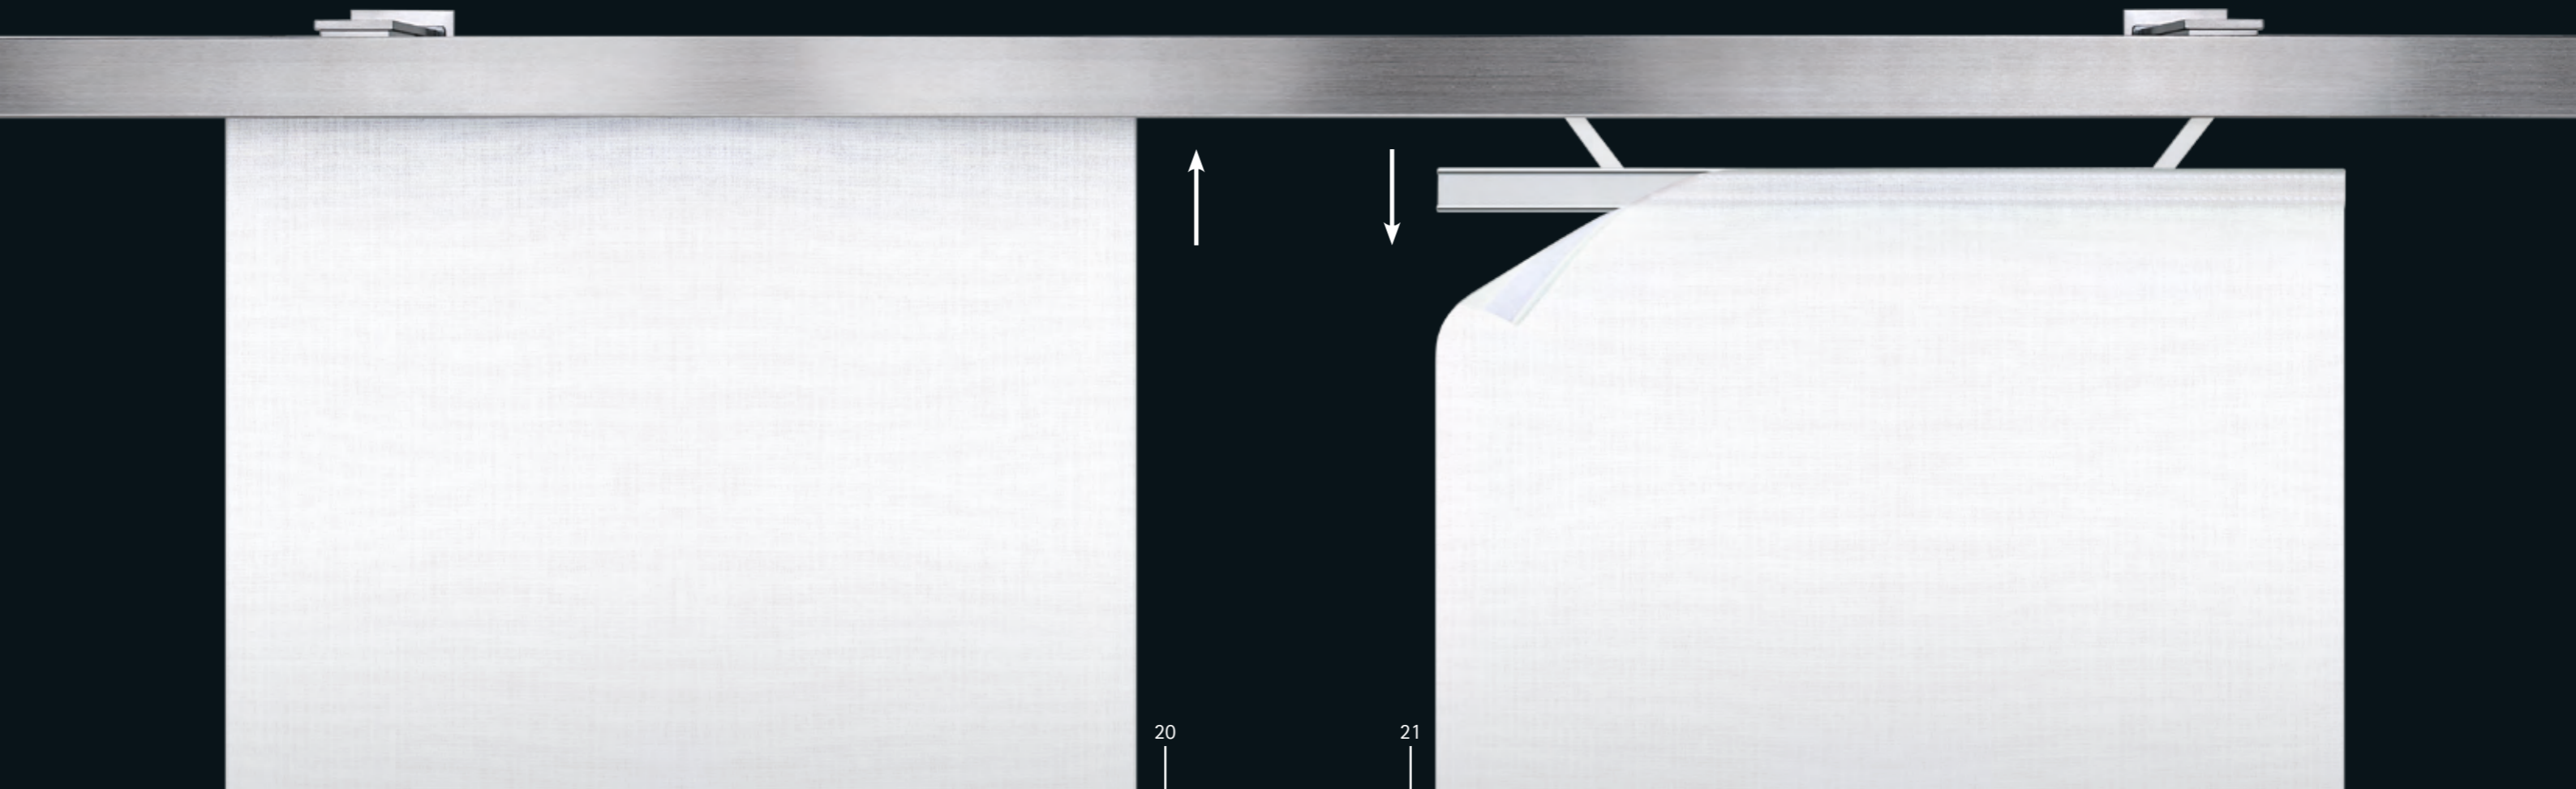

Die im Inneren des Profils versteckte Gleitertechnik garantiert einen perfekten Faltenwurf.

Wellenvorhang

Der feine Abstand zur Decke – stufenlos einstellbar. Die Schiene schwebt und schafft mit ihren edlen Oberflächen dennoch einen klaren Akzent am Fenster. Der unsichtbare Laufkanal und die Abkantungen ohne sichtbare Endkappen verfeinern den Gesamteindruck im Detail. Eine glanzvolle Aufhängung für den weich und zugleich gradlinig fließenden Wellenvorhang.

F1

Flächenvorhang

Das Deckensystem F1

Filigran. Zeitlos. Edel. Gleichmaßen selbstbewusst und zurückhaltend präsentiert sich das Deckensystem. Die präzise angeordneten Schienen schweben mit einer dezenten Schattenfuge unter der Decke und unterstreichen den schwerelosen Charakter von F1. Eine perfekte Lösung für großzügige Raumstrukturen und weite Fensterfronten.

F1

Flächenvorhang

verdeckte Stoffbefestigung...

Die Reduktion auf das Wesentliche. Dazu bleibt der F1 Paneelwagen hinter den Profilen versteckt und lässt das Dessin Ihrer Stoffe ungestört und in voller Höhe zur Geltung kommen. Ein vornehmer Zug. Der absenkbare Paneelwagen ermöglicht die bewährte Konfektion mit Flauschband und macht F1 zum idealen System für technische und dekorative Stoffe. Eine interstil Idee. Raffiniert. Patentiert.

schwerelos

 ø20

 ø25

 ø30

Zenit-Deckensystem

Zenit stellt mit seinen großen Tellern die Deckenaufhängung in den Mittelpunkt. Die magnetisch gehaltene Abdeckung verdeckt die Befestigung. Eine schmale Schattenfuge sorgt für klare Geometrien und Leichtigkeit. Die zu allen Seiten frei wählbare Ausrichtung der Teller ermöglicht interessante Gestaltungsspielräume.