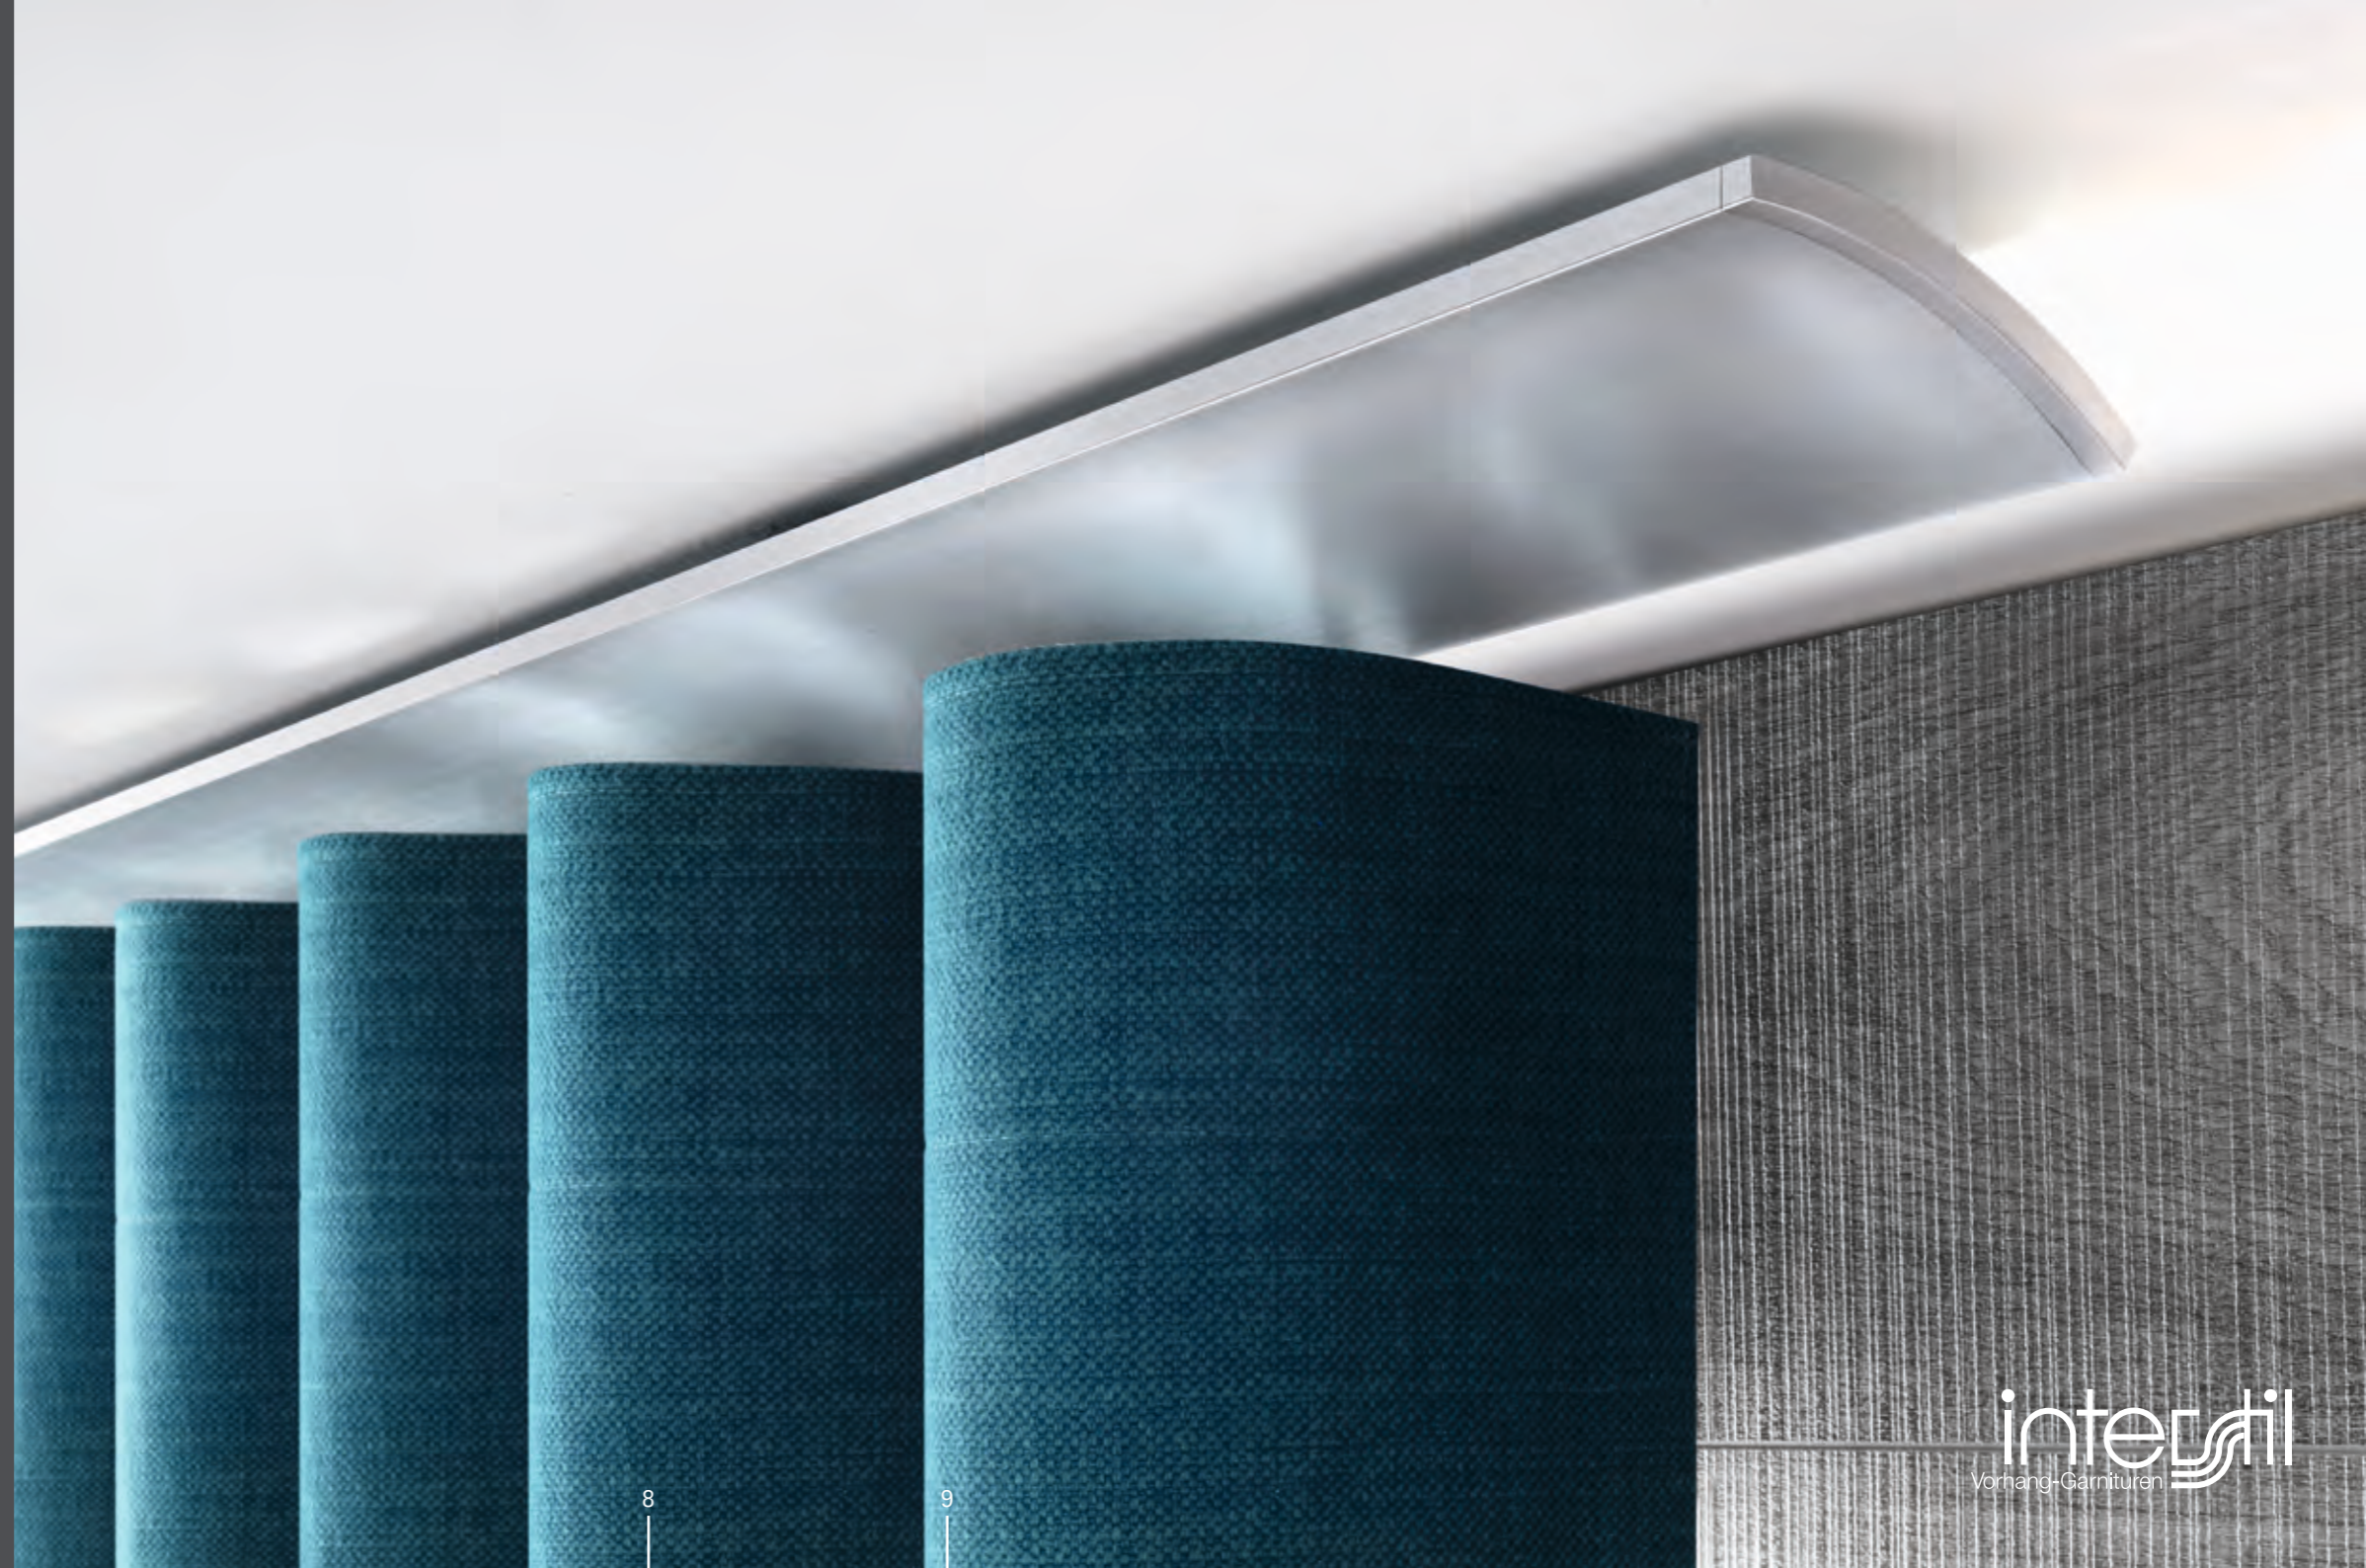

6

7

interstil
Vorhang-Garnituren

W2

Elegant und dezent zugleich. W2 schmiegt sich mit seiner konkaven Form an die Decke, nimmt dabei die großzügigen Schwünge im Wellenvorhang auf und bringt ihn somit eindrucksvoll zur Geltung. W2 betont die Aufhängung an der Decke und schafft dabei gleichzeitig durch die Schattenfuge zur Decke und den verdeckten Laufkanal ein Bild von Eleganz und Leichtigkeit.

W3

Markanter Träger und ein schnörkelloses Profil. Die Symbiose aus fließenden Formen und gradlinigen Elementen gibt dem Wellenvorhang eine unmissverständliche Position am Fenster. Dabei passt sich W3 in seinen unterschiedlichen Oberflächen elegant jedem Interieur an.

Die im Inneren des Profils versteckte Gleitertechnik garantiert einen perfekten Faltenwurf.

Wellenvorhang

Der feine Abstand zur Decke – stufenlos einstellbar. Die Schiene schwebt und schafft mit ihren edlen Oberflächen dennoch einen klaren Akzent am Fenster. Der unsichtbare Laufkanal und die Abkantungen ohne sichtbare Endkappen verfeinern den Gesamteindruck im Detail. Eine glanzvolle Aufhängung für den weich und zugleich gradlinig fließenden Wellenvorhang.

schwerelos

 ø20

 ø25

 ø30

Zenit-Deckensystem

Zenit stellt mit seinen großen Tellern die Deckenaufhängung in den Mittelpunkt. Die magnetisch gehaltene Abdeckung verdeckt die Befestigung. Eine schmale Schattenfuge sorgt für klare Geometrien und Leichtigkeit. Die zu allen Seiten frei wählbare Ausrichtung der Teller ermöglicht interessante Gestaltungsspielräume.