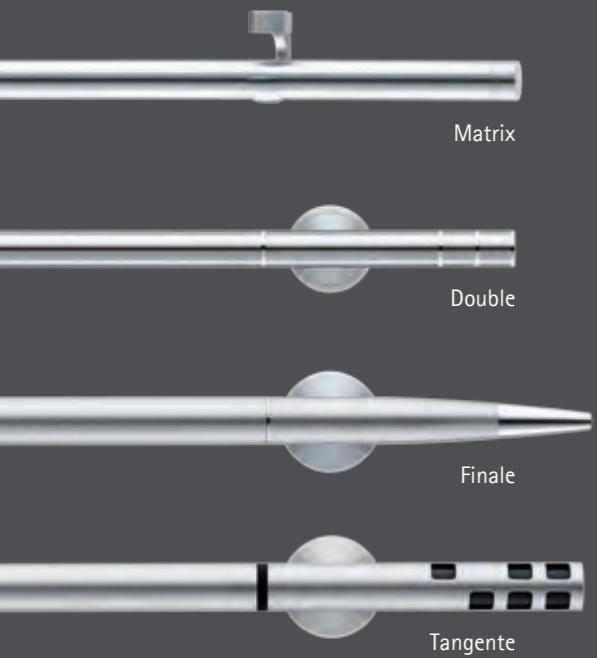

Vorhangstangen mit eingebauter Statik: Im Inneren der Stange verdeckt liegt ein gehärteter Stahldraht, der über eine Schraube am Ende außermittig verspannt wird. Die dadurch entstehenden Hebelkräfte heben die Stange an bis sie 100% gerade ist, ohne die Kräfte dabei auf die Träger zu übertragen.

Das Ergebnis: Spannweiten bis zu 400cm ohne Mittelträger für mehr Bewegungsfreiheit - ideal für großzügige Fensterfronten. Anwendbar in fast allen interstil Vorhangstangen.

outlook.1

outlook.1 eröffnet neue Perspektiven: Ein Mittelträger. Der Vorhang gleitet elegant über die gesamte Länge. Die integral-Technik hält outlook.1 in vollkommener Balance. Manchmal braucht es mutigen Innovationsgeist, um Träumen Gestalt zu geben.

interstil
Vorhang-Garnituren

vollendet

outlook.4

Weniger ist mehr. Träger und Endstück verschmelzen zu einer Einheit. outlook.4 setzt einen starken Akzent am Fenster – in purem Edelstahl oder in elegantem Nickel – optional mit Carbon-Rohr, damit die einzelnen Elemente klar zur Geltung kommen. Klarer kann man eine Vorhangstange nicht interpretieren.

zeitlos

Edelstahl

Stahl in seiner edelsten Form – feinst geschliffen und ohne künstliche Oberfläche – in zeitloser Klarheit. Die Präzision bis ins Detail zeigt sich in jeder einzelnen Komponente unserer Edelstahl Vorhangstangen. Funktionalität und gradliniges Design sind die komplementären Grundsteine dieser Kollektion.