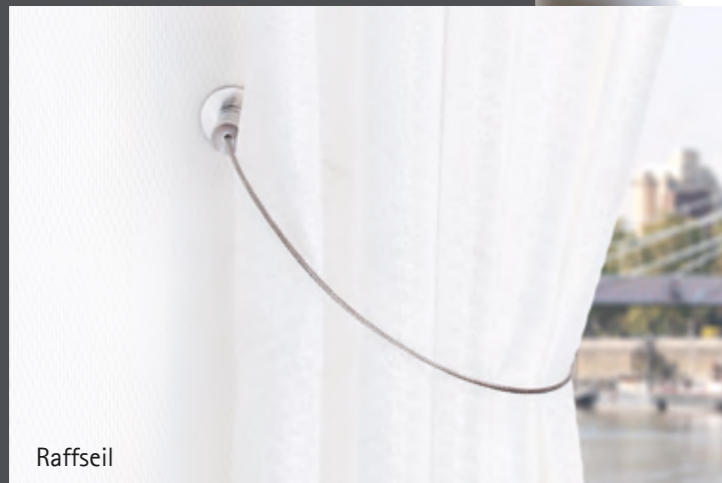

Die im Inneren des Profils versteckte Gleitertechnik garantiert einen perfekten Faltenwurf.

Wellenvorhang

Der feine Abstand zur Decke – stufenlos einstellbar. Die Schiene schwebt und schafft mit ihren edlen Oberflächen dennoch einen klaren Akzent am Fenster. Der unsichtbare Laufkanal und die Abkantungen ohne sichtbare Endkappen verfeinern den Gesamteindruck im Detail. Eine glanzvolle Aufhängung für den weich und zugleich gradlinig fließenden Wellenvorhang.

accessoires

Raffseil

Raffarme

Feiner Akzent und sicherer Halt. Der Raffarm hält den Stoff mit einer festen Umarmung. Ein raffinierter Mechanismus lässt einen Bügel öffnen und gibt den Stoff wieder frei. Die elegante Rosette dient dabei als SchlieÙe und betont das feine Accessoire. Eine Liebeserklärung an den Stoff.