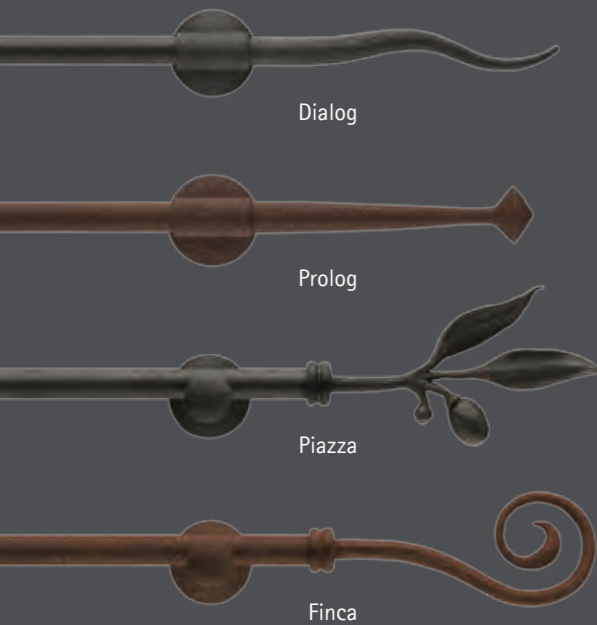

wertvoll

Epilog

Landhaus

Eisen - das Ur-Metall. Erschaffen aus Feuer und Erz. Liebevoll verarbeitet zu Garnituren mit Charme und Stil. Mit stimmungsvoll verspielten Formen und rustikalen Oberflächen setzen sie feine Akzente in jedem wohnlichem Ambiente. Willkommen in Ihrem ganz persönlichen Landhaus. Fühlen Sie sich zuhause!